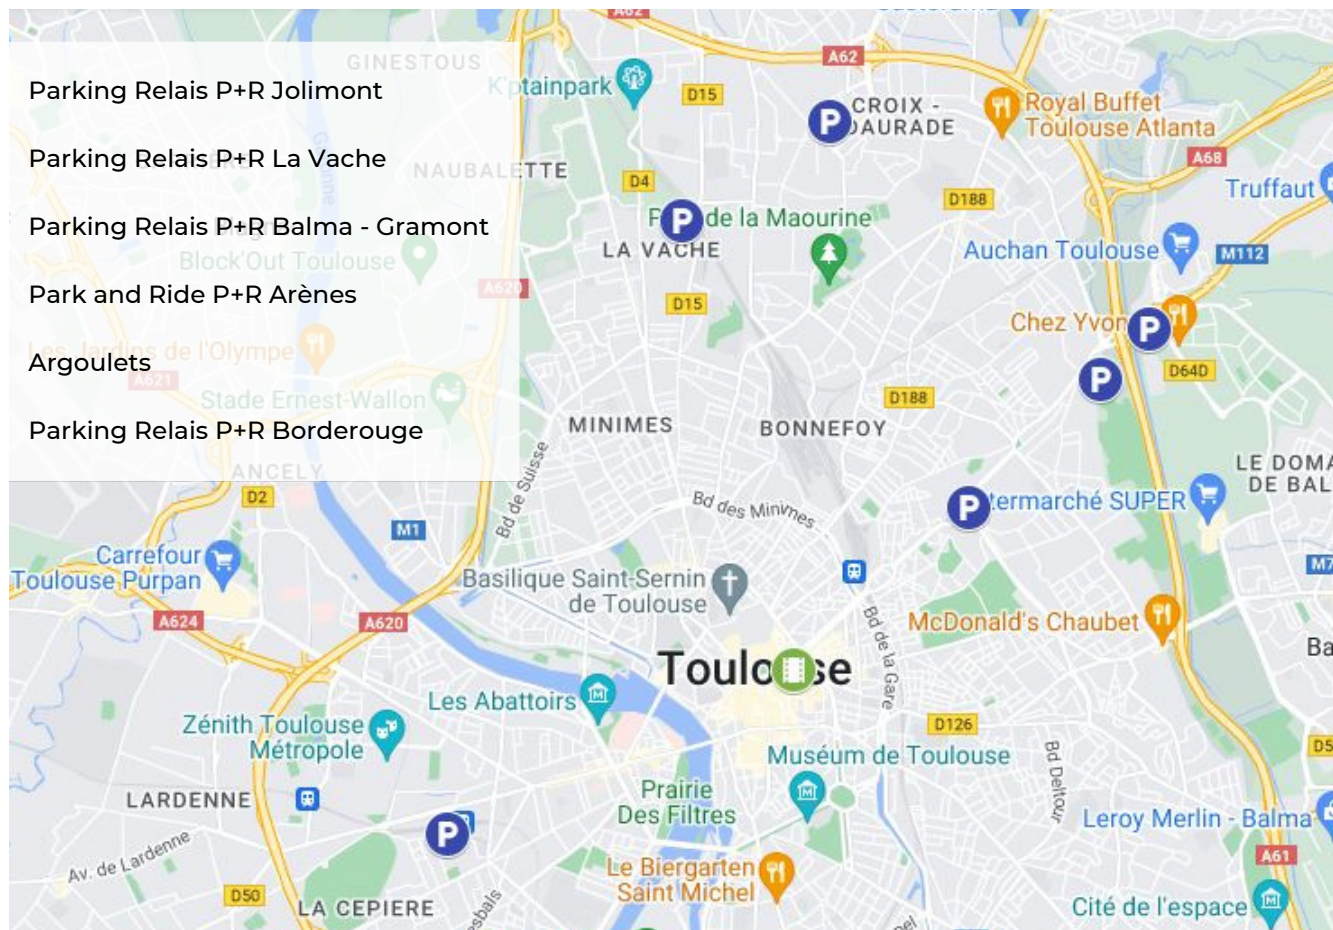

FILM'Ô
FESTIVAL INTERNATIONAL DES
COURTS-MÉTRAGES
EN LANGUE DES SIGNES

JOURNÉE SAMEDI 17 JUIN 2023

CINÉMA PATHÉ WILSON

Le cinéma Pathé Wilson se trouve sur la place du président Wilson
Arrêt Jean Jaurès des lignes de métro A et B

The Pathé Wilson cinema is located on the Place du Président Wilson
Jean Jaurès stop on metro lines A and B

El cine Pathé Wilson está situado en la Place du Président Wilson
Parada Jean Jaurès de las líneas de metro A y B

FILMÔ
FESTIVAL INTERNATIONAL DE
COURTS-MÉTRAGES
EN LANGUE DES SIGNES

JOURNÉE SAMEDI 17 JUIN 2023

PARKING RELAIS PROCHES CINÉMA

Il existe plusieurs parking relais connectés directement au métro, pour vous garer proche du centre-ville et venir à la Place Wilson facilement.

Pour plus d'information sur les transports en communs de la ville de Toulouse : <https://plan-interactif.tisseo.fr/>

There are several park-and-ride lots connected directly to the metro, so you can park close to downtown and get to Place Wilson easily. For more information on public transportation in Toulouse: