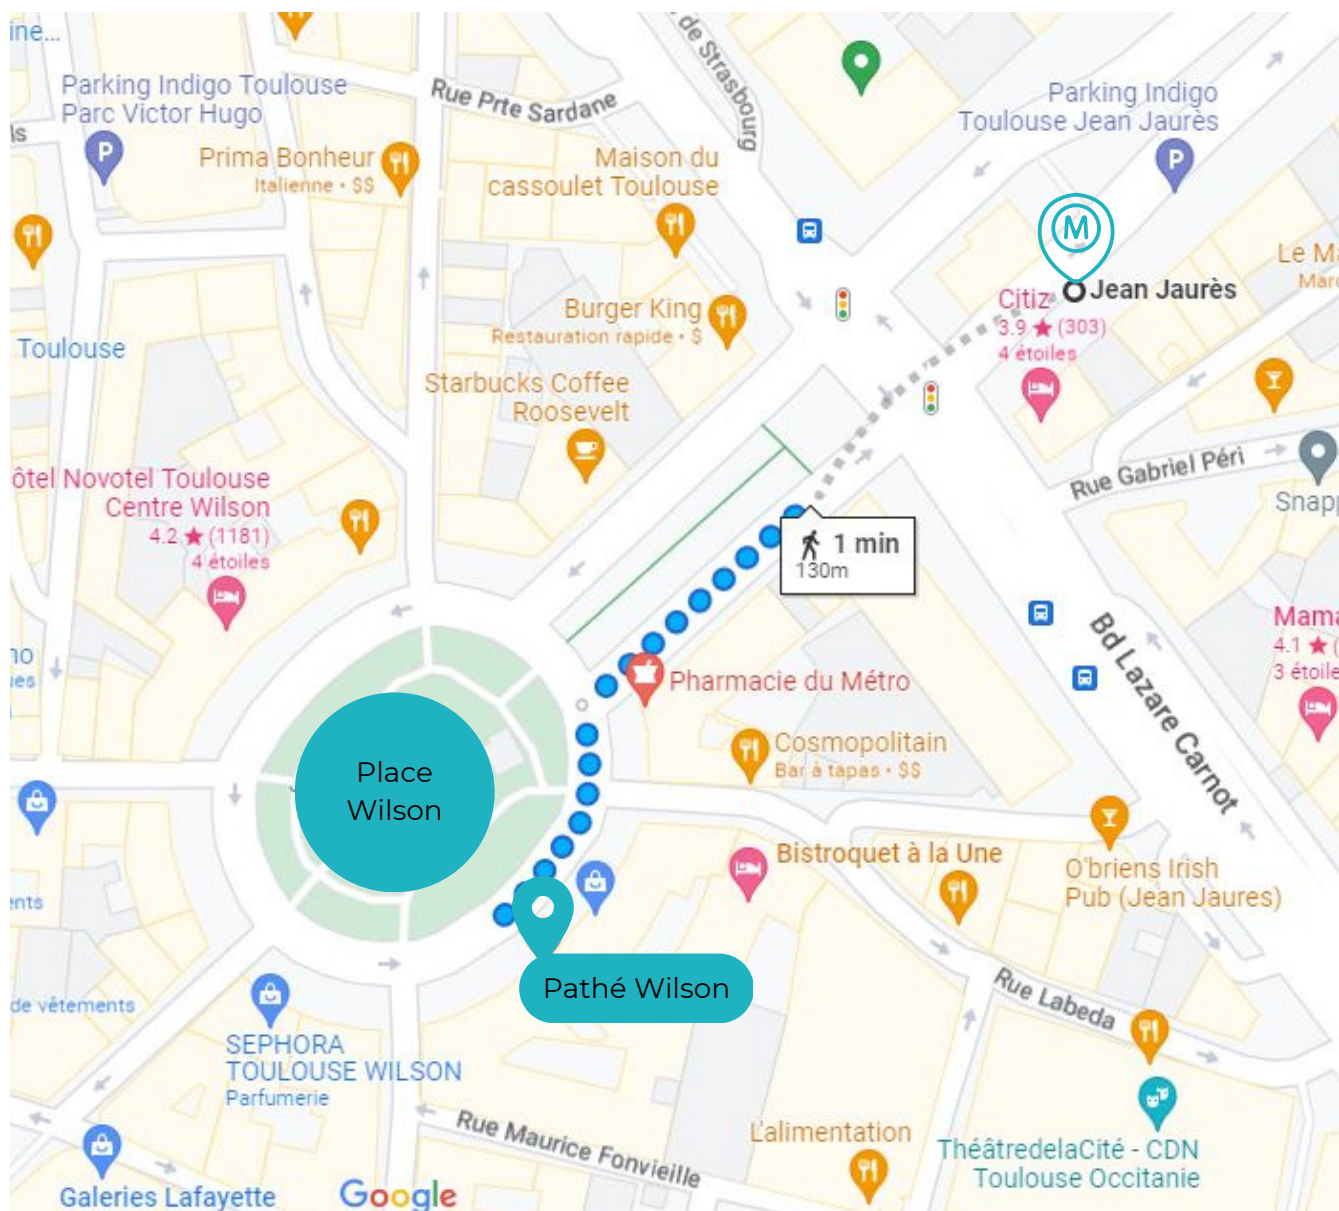

PLAN POUR LE FESTIVAL FILM'Ô

Ligne de métro A

Ligne de métro B

Pour se rendre au cinéma Pathé :
arrêt Jean Jaurès des lignes de métro A et
B, puis marcher 2 minutes

To go to the Pathé cinema :
Jean Jaurès stop on metro lines A and B,
then walk 2 minutes

Para llegar a Urban Lab :

- Metro B, parada Fac de farmacia, luego autobús 78, parada Clément Ader
- Metro B parada Rangueil, después autobús 80 hasta Clément Ader
- Autobús L1 desde Jean Jaurès hasta Achiary, después autobús 37 hasta Clément Ader

FILM'Ô
FESTIVAL INTERNATIONAL DES
COURTS-MÉTRAGES
EN LANGUE DES SIGNES

JOURNÉE SAMEDI 17 JUIN 2023

CINÉMA PATHÉ WILSON

Le cinéma Pathé Wilson se trouve sur la place du président Wilson
Arrêt Jean Jaurès des lignes de métro A et B

The Pathé Wilson cinema is located on the Place du Président Wilson
Jean Jaurès stop on metro lines A and B

El cine Pathé Wilson está situado en la Place du Président Wilson
Parada Jean Jaurès de las líneas de metro A y B