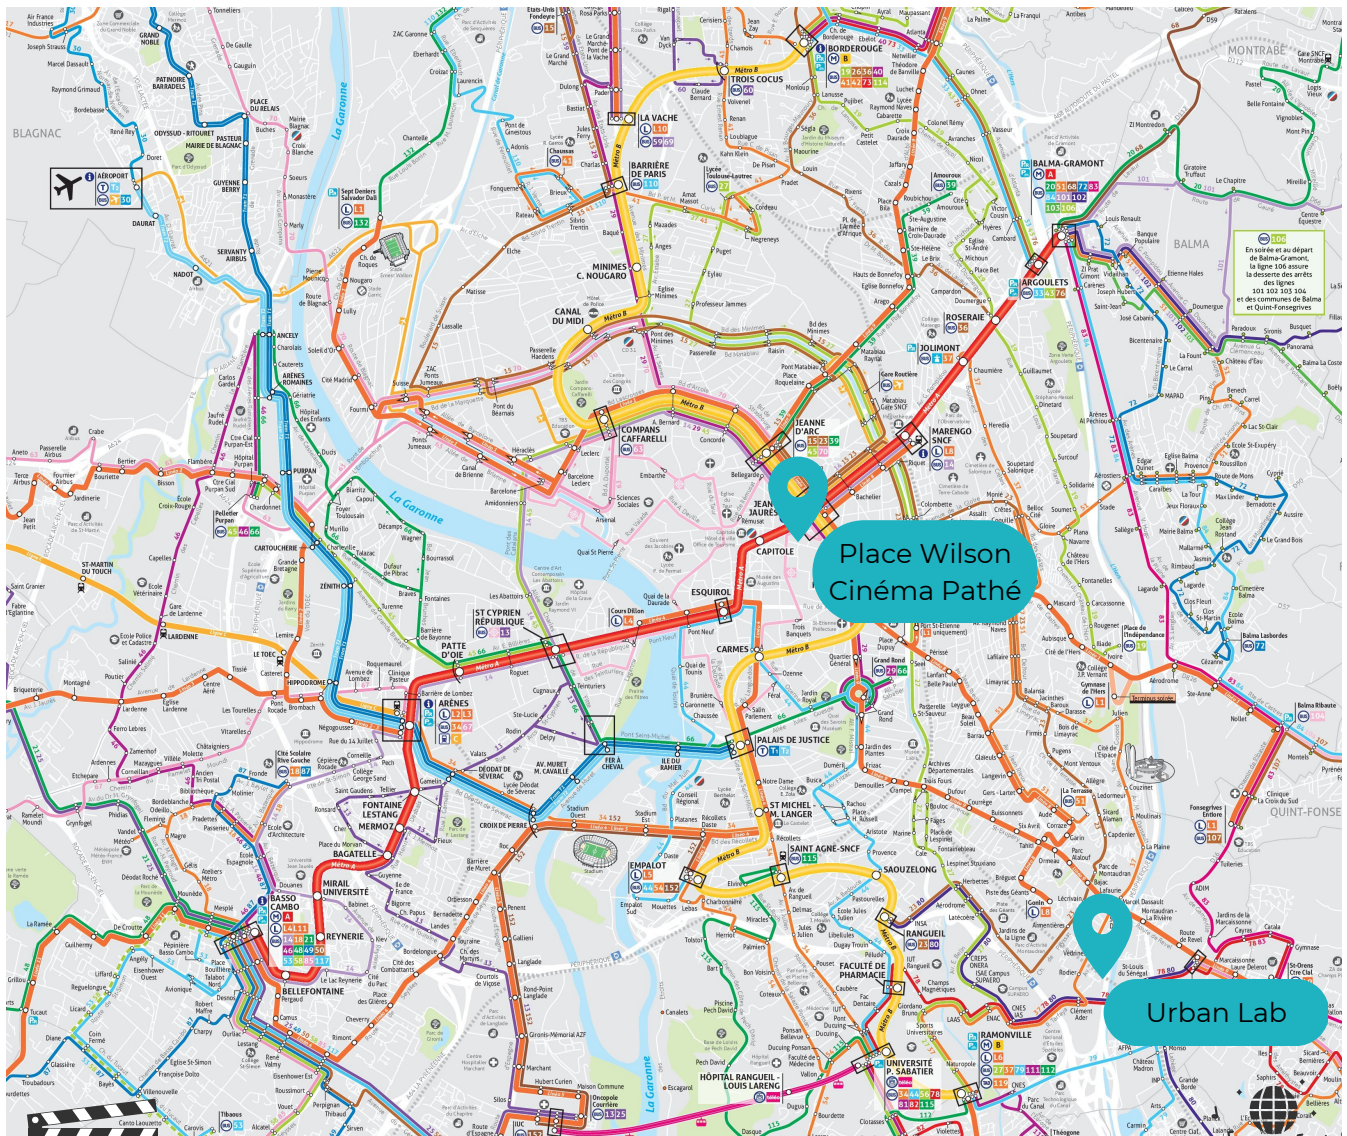

PLAN POUR LE FESTIVAL FILM'Ô

Ligne de métro A

Ligne de métro B

Pour se rendre au cinéma Pathé :
arrêt Jean Jaurès des lignes de métro A et
B, puis marcher 2 minutes

To go to the Pathé cinema :
Jean Jaurès stop on metro lines A and B,
then walk 2 minutes

The Pathé Wilson cinema is located on the Place du Président Wilson
Jean Jaurès stop on metro lines A and B

El cine Pathé Wilson está situado en la Place du Président Wilson
Parada Jean Jaurès de las líneas de metro A y B

FILMÔ
FESTIVAL INTERNATIONAL DE
COURTS-MÉTRAGES
EN LANGUE DES SIGNES

JOURNÉE SAMEDI 17 JUIN 2023

PARKING RELAIS PROCHES CINÉMA

Il existe plusieurs parking relais connectés directement au métro, pour vous garer proche du centre-ville et venir à la Place Wilson facilement.

Pour plus d'information sur les transports en communs de la ville de Toulouse : <https://plan-interactif.tisseo.fr/>

There are several park-and-ride lots connected directly to the metro, so you can park close to downtown and get to Place Wilson easily. For more information on public transportation in Toulouse: