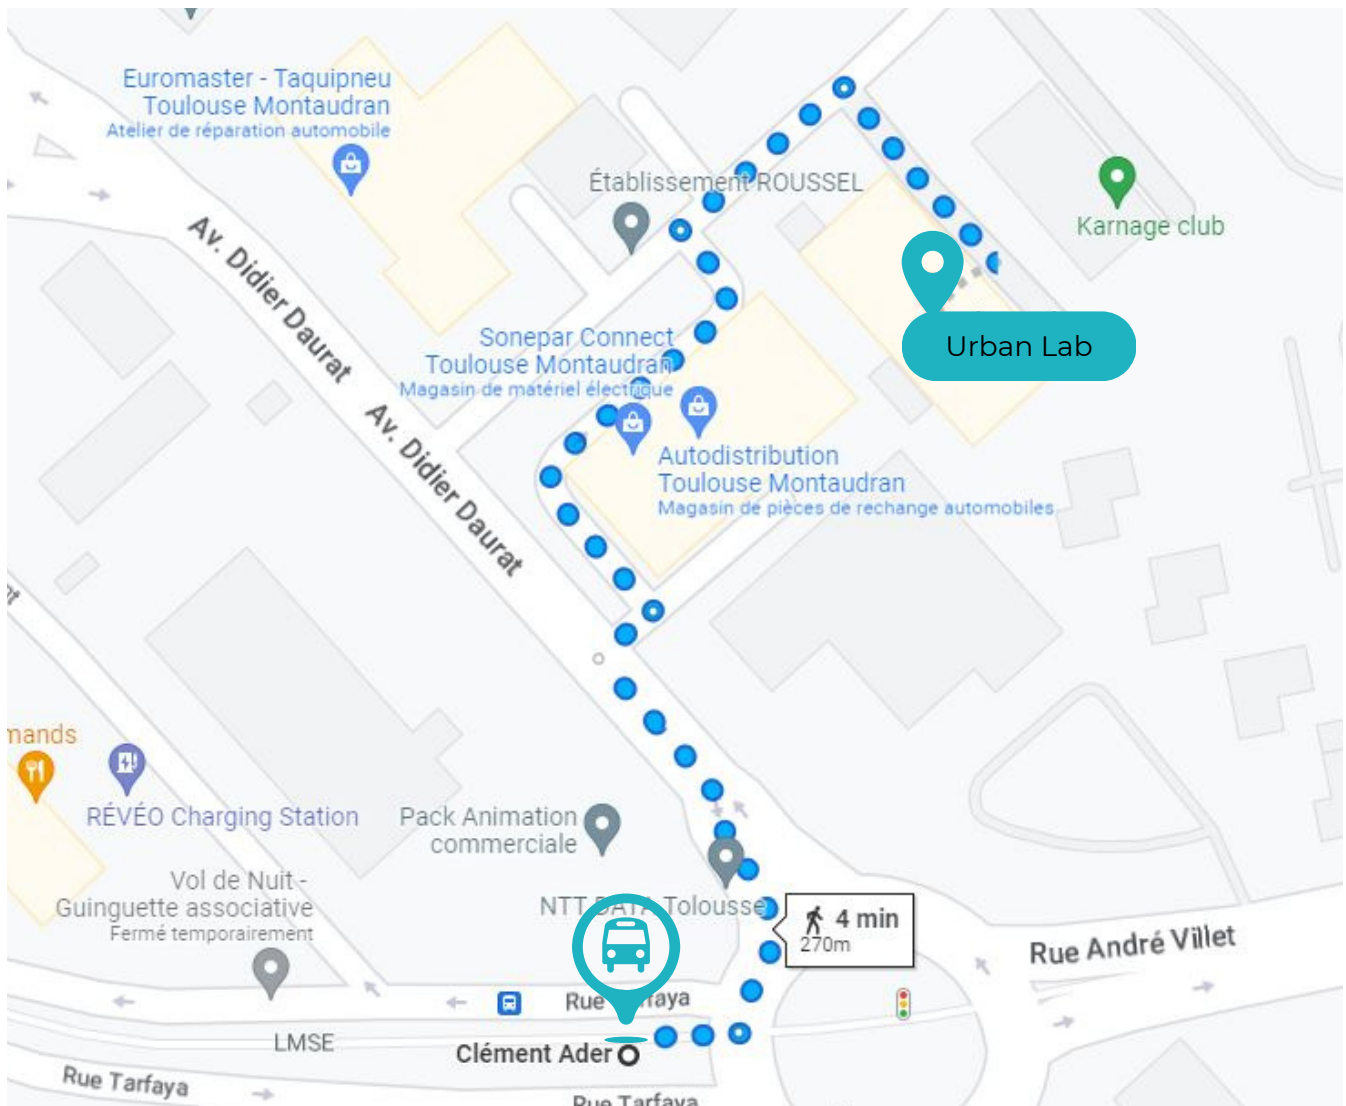

Para llegar al cine Pathé
Parada Jean Jaurès de las líneas de metro
A y B, después caminar 2 minutos

Pour se rendre à Urban Lab :

- arrêt Fac de pharmacie du métro B, puis bus 78 arrêt Clément Ader
- arrêt Rangueil du métro B, puis bus 80 arrêt Clément Ader
- Bus L1 de Jean Jaurès à Achiary, puis bus 37 arrêt Clément Ader

The Pathé Wilson cinema is located on the Place du Président Wilson
Jean Jaurès stop on metro lines A and B

El cine Pathé Wilson está situado en la Place du Président Wilson
Parada Jean Jaurès de las líneas de metro A y B

<https://plan-interactif.tisseo.fr/>

Hay varios aparcamientos disuasorios conectados directamente con el metro, por lo que podrá aparcar cerca del centro de la ciudad y llegar fácilmente a la plaza Wilson. Para más información sobre el transporte público en Toulouse:

<https://plan-interactif.tisseo.fr/>

FÊTE SOIRÉE SAMEDI 17 JUIN 2023

URBAN LAB

Urban Lab se trouve à 4 minutes de marche de l'arrêt de bus "Clément Ader"

Urban Lab is a 4-minute walk from the "Clément Ader" bus stop.